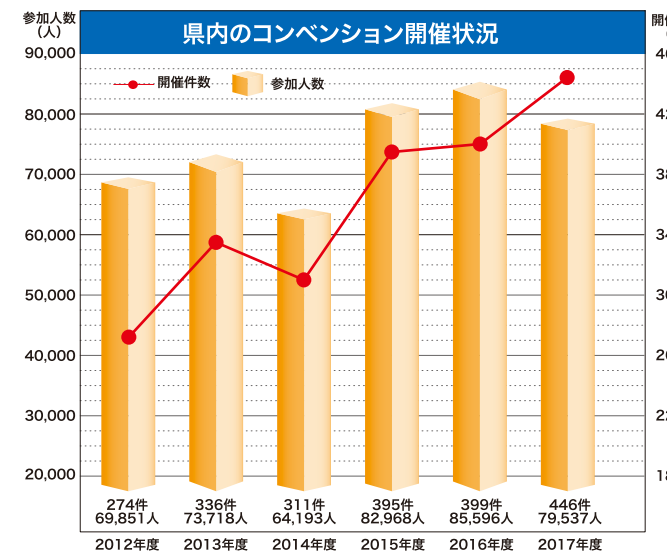

(一社)日本コンgres・コンベンションビューロー(JCCB)会員数 73機関。 2019年1月現在

とっとりコンベンションビューローの活動

とっとりコンベンションビューローは、県内へのコンベンション誘致・開催支援を目的として1995年に設立され、コンベンションを通じた地域産業の振興、活性化、イメージアップに努めています。

鳥取県でのコンベンション開催状況

下の表は県内のコンベンション開催状況です。最近では、新たな試みとして企業研修や海外インセンティブツアー、スポーツ大会、合宿などの誘致、支援に取り組んで徐々に件数や参加者が増えつつあります。

近年県内で開催された主なコンベンション

- 2012年度 第38回全国学校図書館研究大会(米子大会)(1,500人)
平成24年度全国保育士会研究大会(1,100人)
- 2013年度 第13回日本音楽療法学会学術大会(1,400人)
全国建設労働組合総連合第54回定期大会(1,400人)
- 2014年度 第96回全国算数・数学教育研究(鳥取)大会(2,200人)
2014年度精密工学会秋季大会学術講演会(900人)
- 2015年度 第37回全国公民館研究集会(2,000人)
第49回日本臨床腎移植学会(1,300人)
- 2016年度 第69回全日本合唱コンクール全国大会 大学職場一般部門(2,600人)
第37回日本臨床薬理学会学術総会(1,500人)
- 2017年度 第35回日本受着床学会総会・学術講演会(1,100人)
日本災害看護学会第19回年次大会(1,100人)

経済的波及効果の推計

とっとりコンベンションビューローでは、コンベンション開催による地域貢献の目安として、毎年度、中国地域以上のコンベンションを対象として、経済的波及効果を推計しています。その結果、2017年度は鳥取県内で446件(参加者総数79,537人)のコンベンションが開催され、1年間で総額56.0億円の経済的波及効果があったとされます。